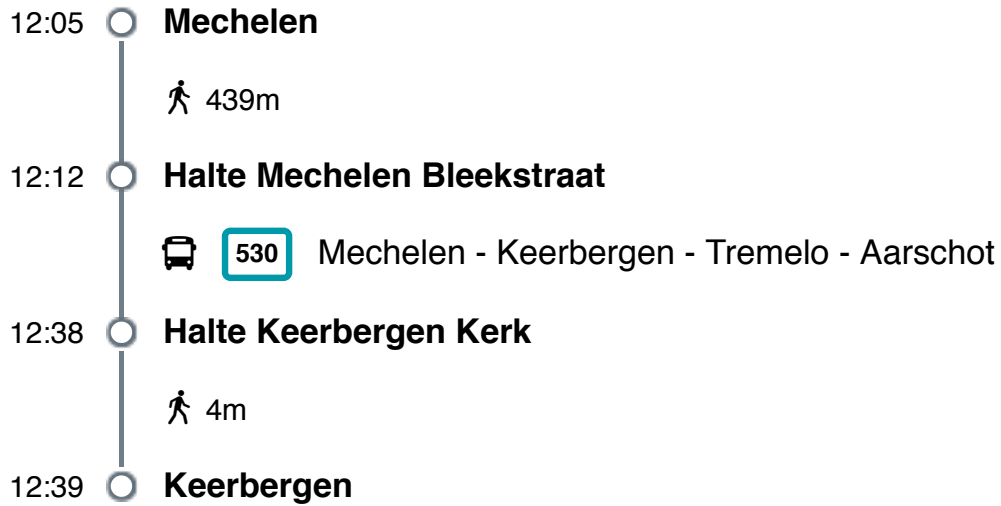

van Mechelen naar Keerbergen

Route met aankomst om 12:39

12:05 → 12:39

0u34min

Overstappen: **0**

Te voet: **443m**

Tip: bezoek deze website ook eens met een smartphone!

delijn.be werkt ook op smartphones. Surf er gerust eens naartoe.